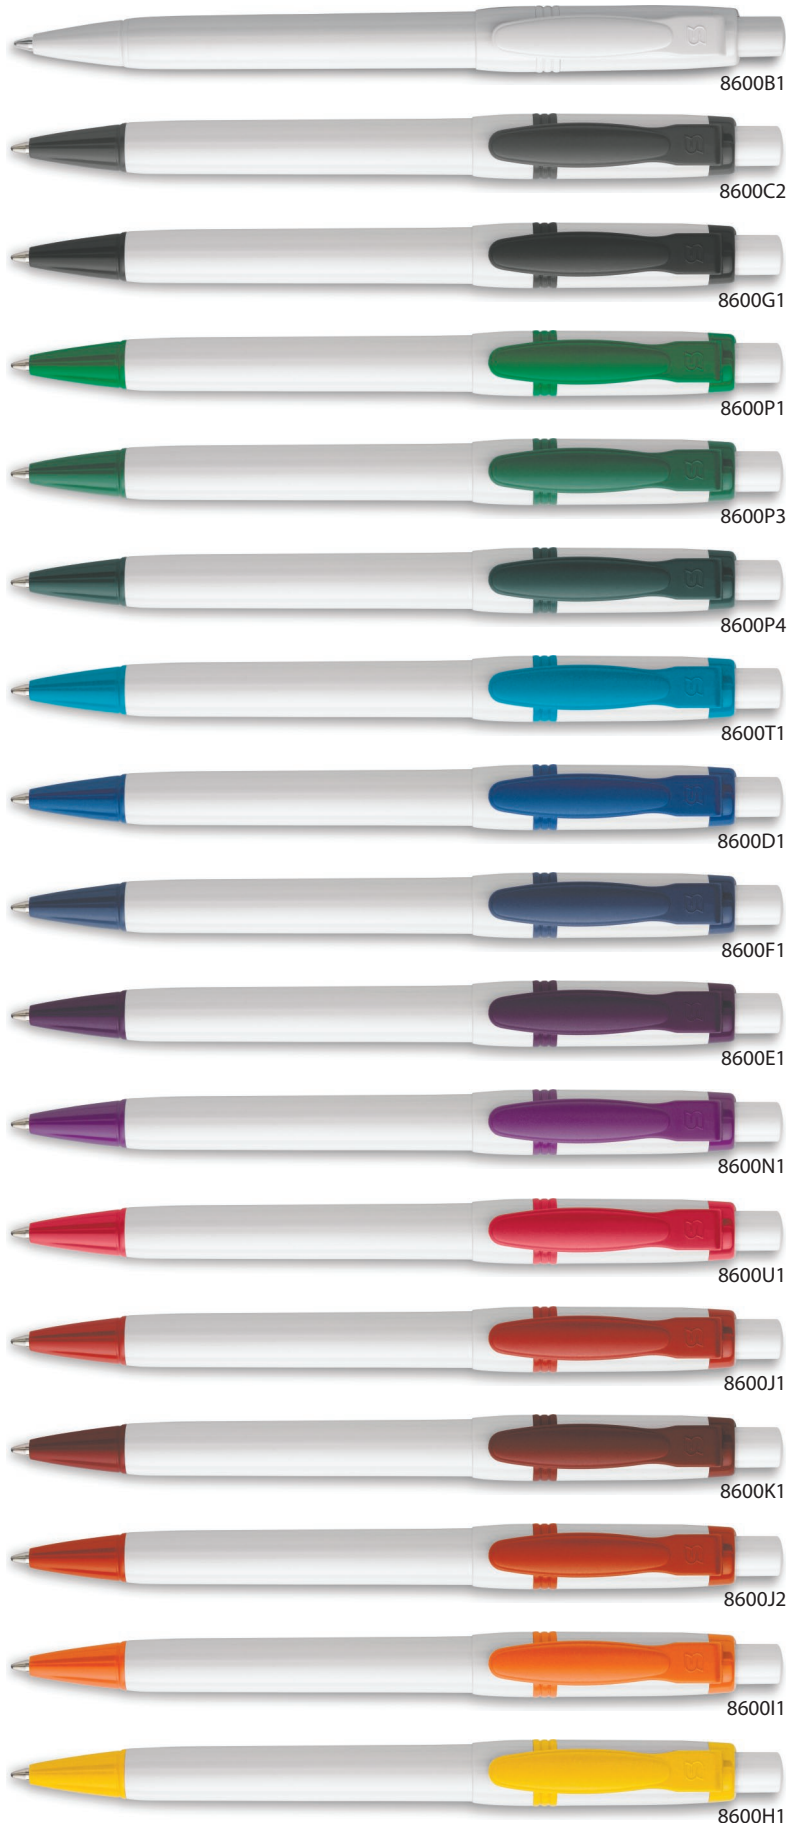

Olly 8600

**Olly er en utraditionel pen
Fremstillet i flere farver end
nogen anden Stilolinea pen.**

Fra 5000 stk. kan pennen sammensættes
med standard farverne og fra 10.000 stk. kan
pennens dele indfarves i valgfri pantonefarve.

Længde: 137 mm.

Vægt: 8,50 gram

Leveres i æsker med 100 stk.

Leveres med blå R295 refil,
der skriver minimum 2500m.
Godkendt dokumentægte jf. ISO 12757-2

Trykarealet er 17 * 43 mm. Front og bag.

Olly familien: