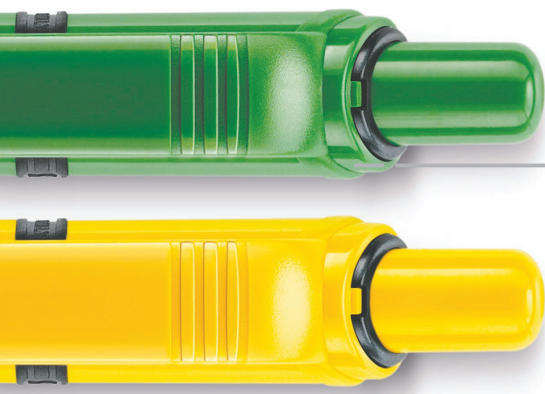

# Ducal Extra 2302

2302G1

## Ducal Extra er en enkel pen i tydelige farver.

Fra 5000 stk. kan pennen sammensættes med standard farverne og fra 10.000 stk. kan pennens dele indfarves i valgfri pantonefarve.

Længde: 137 mm.  
Vægt: 8,50 gram  
Leveres i æsker med 100 stk.

2302P1

Leveres med blå R295 refill, der skriver minimum 2500m.  
Godkendt dokumentægte jf. ISO 12757-2

2302D1

Trykarealet er 17 \* 43 mm. Front og bag.

2302F1

2302J1

2302I1

## Ducal familien:

2302H1

Stilolinea er et italiensk firma stiftet i 1972 og fremstiller kvalitets reklamepenne med et klart udtryk af italiensk design. Vi designer og fremstiller vores penne med fokus på de detaljer, som lige fra starten har adskilt os fra andre producenter: Europæisk fremstillede penne i første klasse finish, bedste refill kvalitet og et bruger venligt farve og modelprogram.